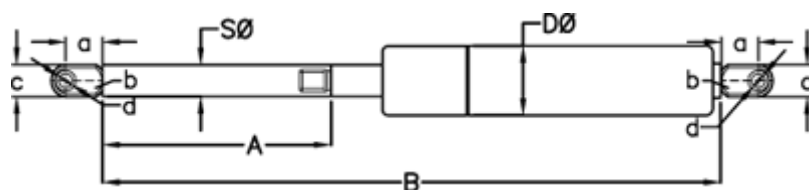

Varenummer: 049065RP0400P1T1

Beskrivelse: Stabilus Lift-O-Mat Gasfjeder 9065RP-P1T1 0400N
03 10 250 0400 - Rustfast AISI 316

Mål

A = 250

a = 18

b = 10

B = 549 +/-2

c = 15

d = 8.1

D Ø = 22

Note = -

S Ø = 10